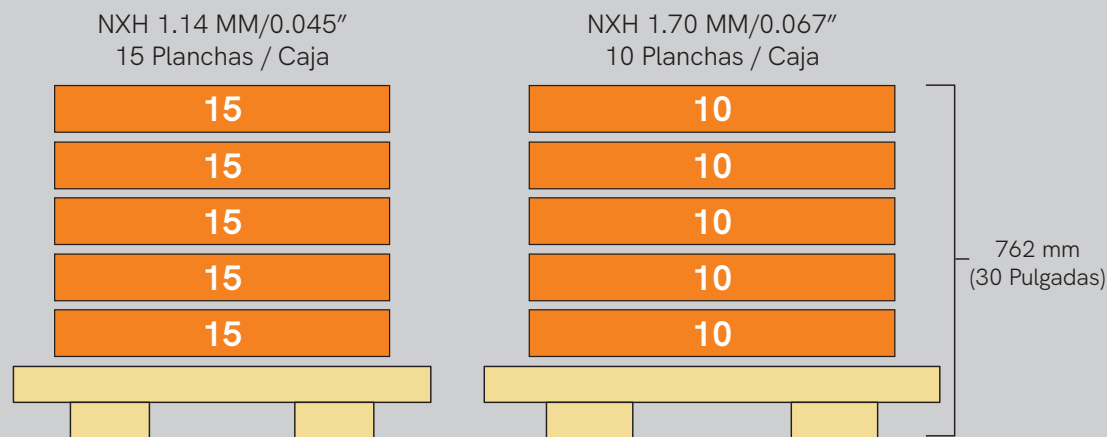

¿Qué ha cambiado para las compras mayores en las planchas de medida de 5080/5065 KODAK FLEXCEL NXH?

ACTUAL:

Las tarimas completas de cajas de placas 5080 y 5065 contienen 5 cajas para diferentes cantidades de placas FLEXCEL NXH. Estas tarimas se pueden doble estibar.

DIMENSIONES ANTES:

Número de material	Descripción de material	Unidad de Longitud (cm)	Unidad de Ancho (cm)	Unidad de Altura (cm)	Unidad de Peso Neto (kg)	Unidad de tarima
20402045	NXH 114 1270 1651 0015	180	144	12	69	5
20395000	NXH 114 1270 2032 0015	218	144	12	83	5
20402046	NXH 170 1270 1651 0010	180	144	12	67	5
20394998	NXH 170 1270 2032 0010	218	144	12	82	5

DIMENSIONES ACTUALES:

Número de material	Descripción de material	Unidad de Longitud (cm)	Unidad de Ancho (cm)	Unidad de Altura (cm)	Unidad de Peso Neto (kg)	Unidad de tarima
20402045Y1	NXH 114 1270 1651 0015	180	144	12	71	5
20395000Y1	NXH 114 1270 2032 0015	218	144	12	86	5
20402046Y1	NXH 170 1270 1651 0010	180	144	12	69	5
20394998Y1	NXH 170 1270 2032 0010	218	144	12	84	5